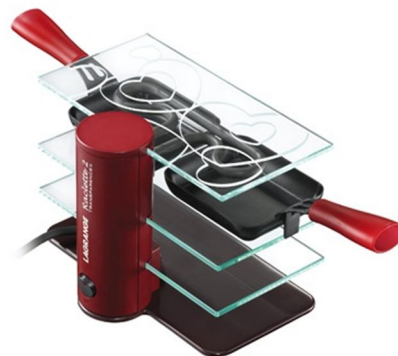

Conseils DARTY

Privilégiez des coupelles à fromage avec revêtement antiadhésif et utilisez des ustensiles adaptés (des spatules en bois ou en plastique) afin de ne pas rayer la surface de cuisson.

Pratique, vérifiez que les coupelles, palettes et le grill soient amovibles pour un passage au lave-vaisselle sans souci et un rangement malin !

Et de quoi a-t-on toujours besoin lorsqu'on invite pour une raclette ? Une rallonge électrique bien sûr !